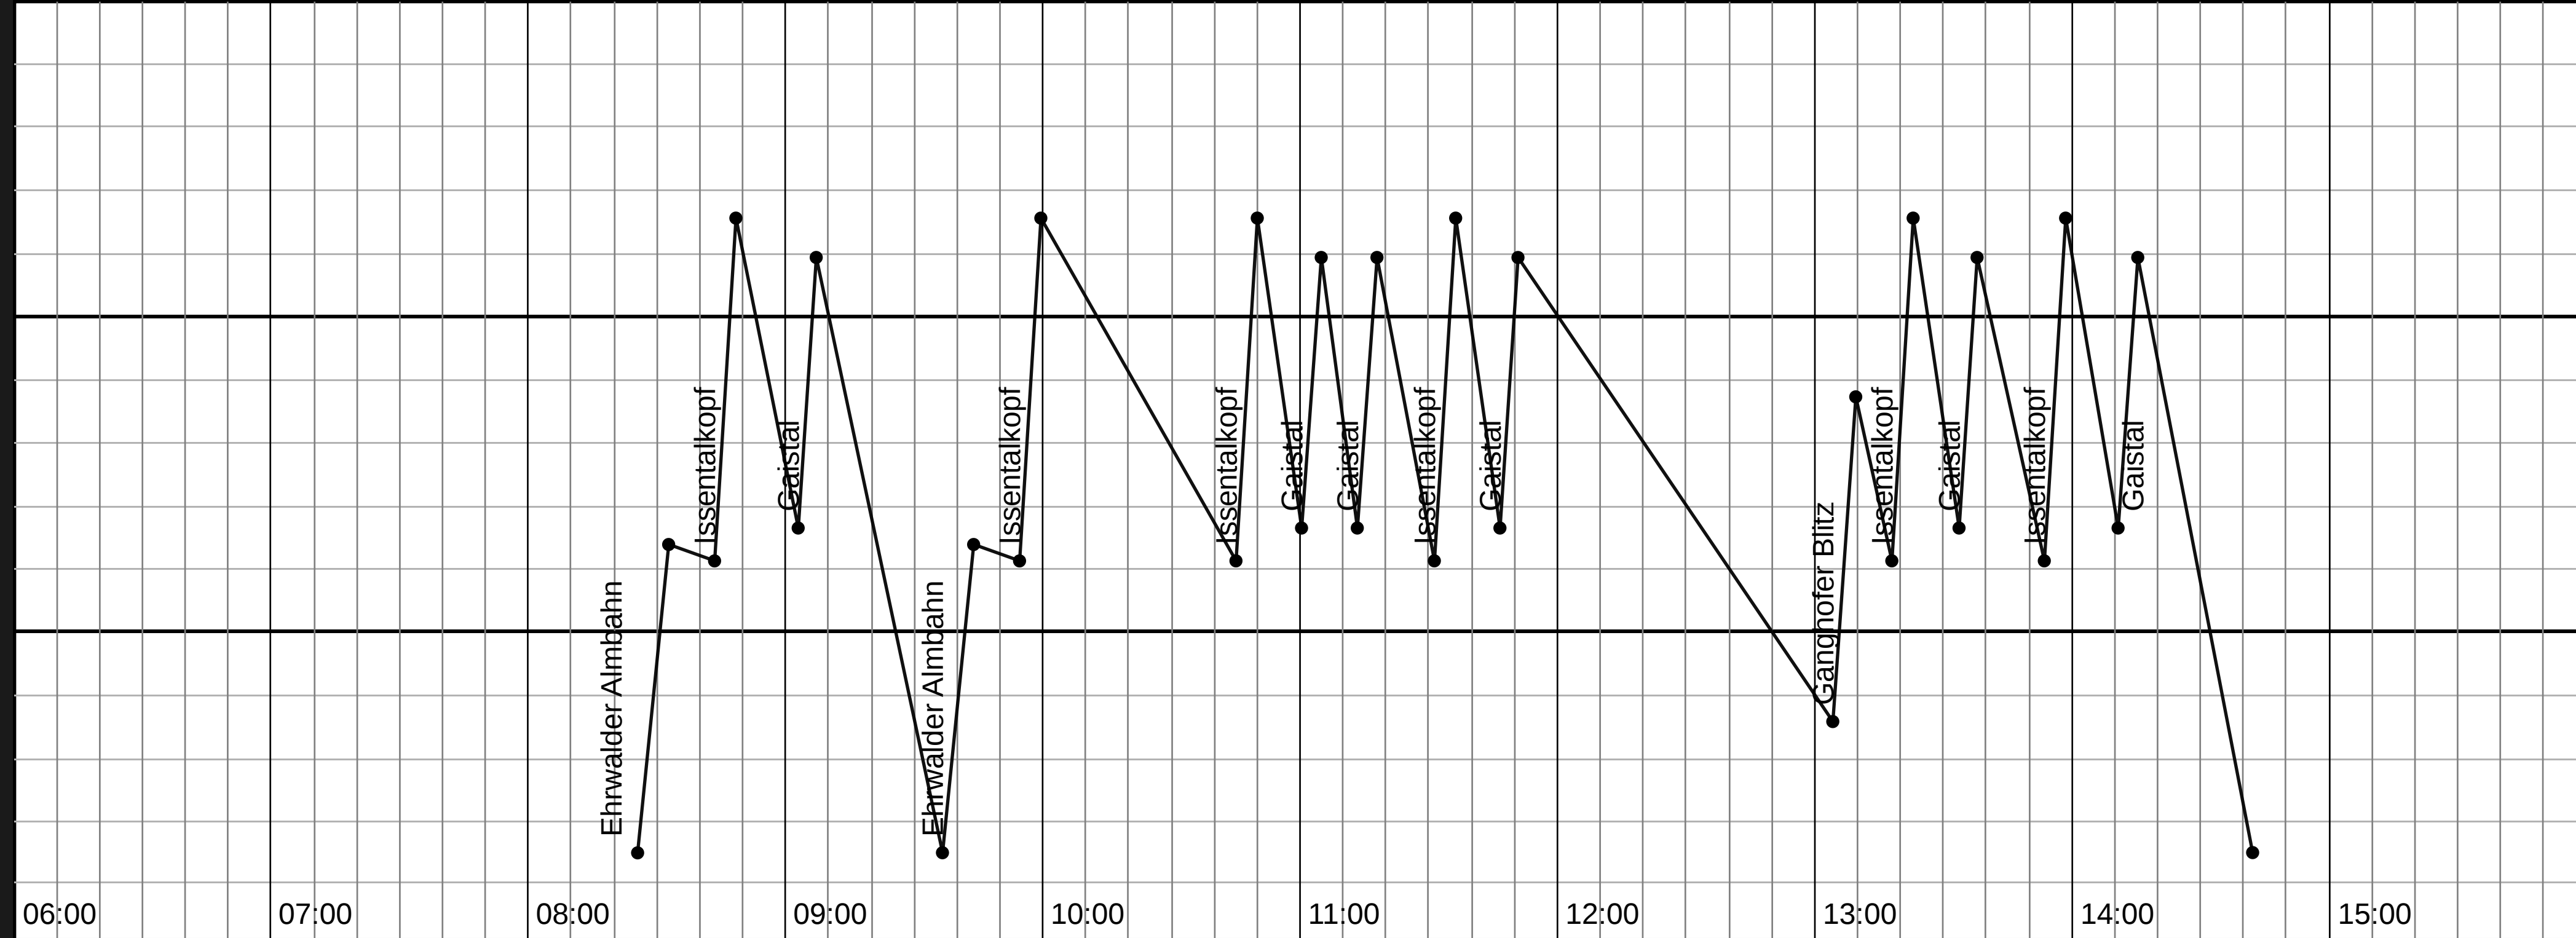

2,200 m

13. Januar 2023

1,000 m

skiline.cc

5,893 hm

- 44 Pistenkilometer
- 22 Liftkilometer
- 15 Liftfahrten
- 377 Minuten Spass

Registriere dich jetzt auf skiline.cc und hol dir weitere Daten und Infos.